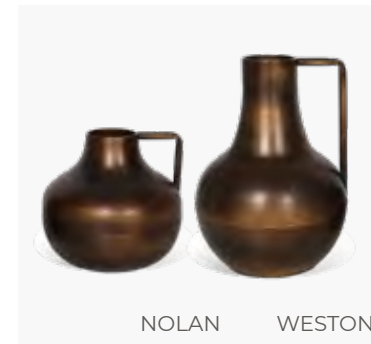

**AZALEA (MUD)**

**MIRABELLA**

**MANIKYA BLOSSOM II**

**MANIKYA BLOSSOM III**

**CORNELL SIDEBOARD**

**CARMINE** 05-00800, 2"W x 24"H x 24"L    **SOLEIL (L)** 04-00859, 8"W x 8"H x 40"L, (S) 04-00858, 6"W x 6"H x 32"L    **AZALEA MUD** 04-01121, 16"W x 2"H x 16"L  
**AMELIA (L)** 04-01112, 4"W x 9.5"H x 17"L, (S) 04-01111, 4 W x 7 H x 14"L    **MIRABELLA** 03-00867, 12"W x 27"H x 12"L    **CORNELL SIDEBOARD** 06-00975,  
69"W x 31"H x 16"L    **ROMAN** 02-00904, 6"W x 14"H x 28"L    **DAXTON LIGHT BROWN (S)** 04-01127, 8"W x 8"H x 8"L    **SANDSTONE SILHOUETTES I** 01-01192,  
2"W x 37"H x 26"L    **OSWALD** 04-01102, 7"W x 10.5"H x 8"L    **KINOKO** 04-01122, (S) 4.5"W x 4.5"H x 5.5"L (M) 4.5"W x 4.5"H x 8"H (L) 5"W x 5"H x 7"L  
**MANIKYA BLOSSOM II** 01-01186, 1.5"W x 30"H x 30"L    **MANIKYA BLOSSOM III** 01-01187, 1.5"W x 30"H x 30"L

BUCHANAN

ZOEY

ABIGAIL

MASSIMO

MARSANNEU 32"

NOLAN WESTON

HAZEL (GREEN)

DAXTON, DARK BROWN

SYBIL (WHITE)

HAZEL (MUD)

HAZEL (BLACK)

BUCHANAN 02-00888, 2"W x 32"H x 21"L DAXTON DARK BROWN (L) 04-01130, 9.5"W x 9.5"H x 9.5"L FAYE 03-00868, 15"W x 24"H x 15"L DAKOTA 04-01059, (L) 24.5" x 17" x 2.5" (S) 20" x 14" x 2.5" CURVACEOUS SPIRIT 01-01174, 1.5 W x 32 H x 24 L MYLA 02-00907, 1"W x 22"H x 22"L ZOEY (MUD) 04-01110, 8"W x 8.5"H x 9"L ZOEY (BLACK) 04-01109, 6.5"W x 6.5"H x 7"L MASSIMO 04-01131, 5.5"W x 5.5"H x 10"L INTERTWINE II 01-01182, 1"W x 24"H x 24"L MARSANNEU 32" 07-00818, 3"W x 32"H x 16"L CORTEZ SIDEBOARD 06-00969, 15"W x 29.5"H x 65"L